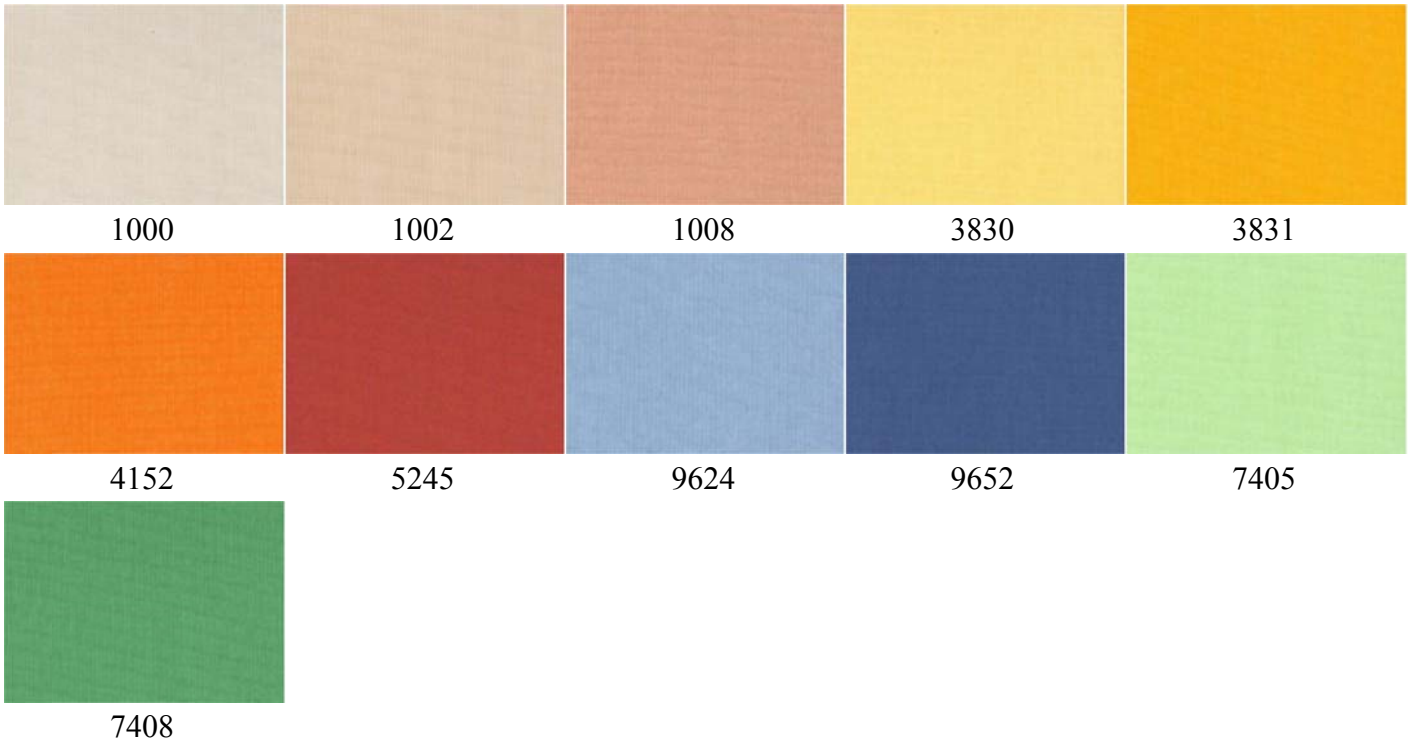

Ara

Kongo

Eden

101

102

103

104

105

130

131

132

133

134

135

A-600

A-601(biały)