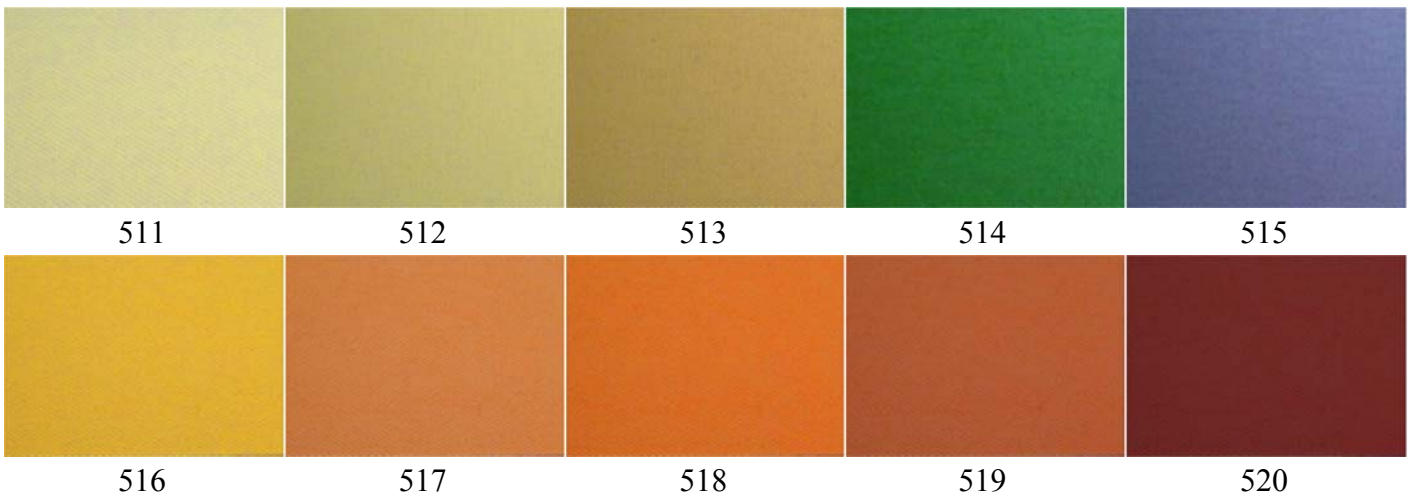

Ara

Kongo

Eden

101

102

103

104

105

130

131

132

133

134

135

A-600

A-601(biały)